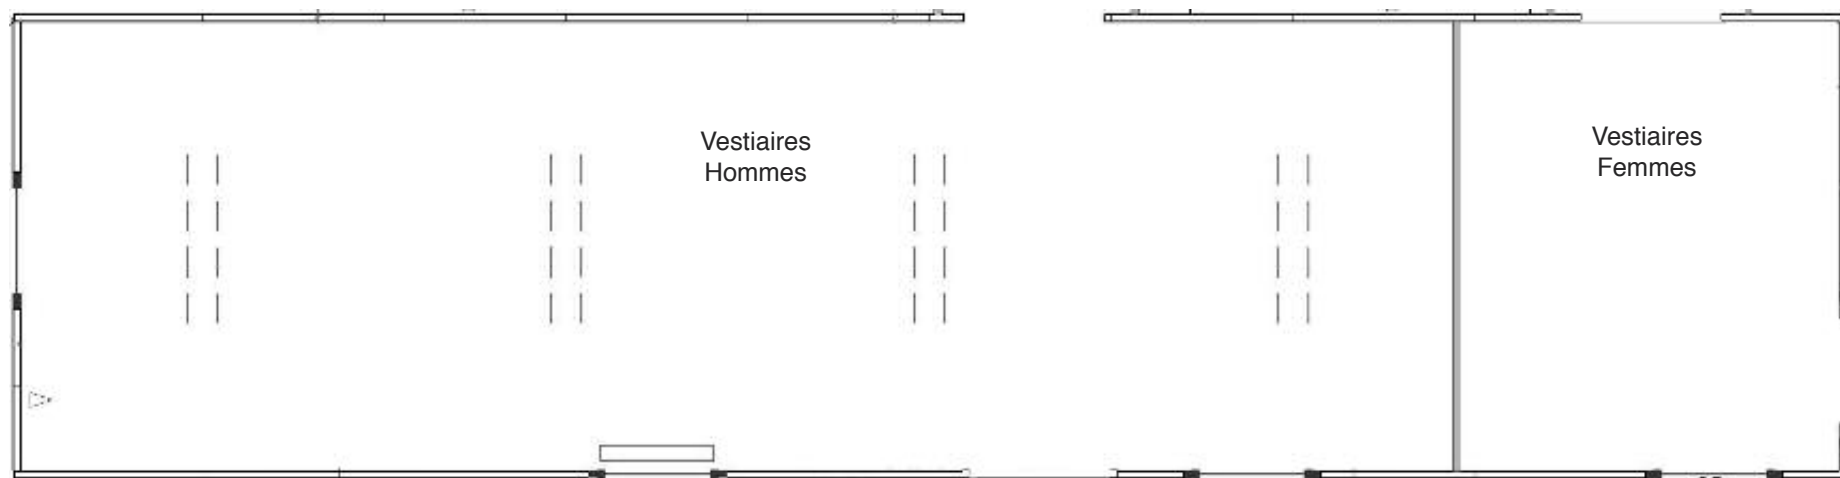

# SL122 Solus vestiaire

**Portakabin**<sup>®</sup>

Quality - this time - next time - every time

Pour toute information,  
contactez dès à présent votre  
agence locale au

**+352 621 48 66 87**