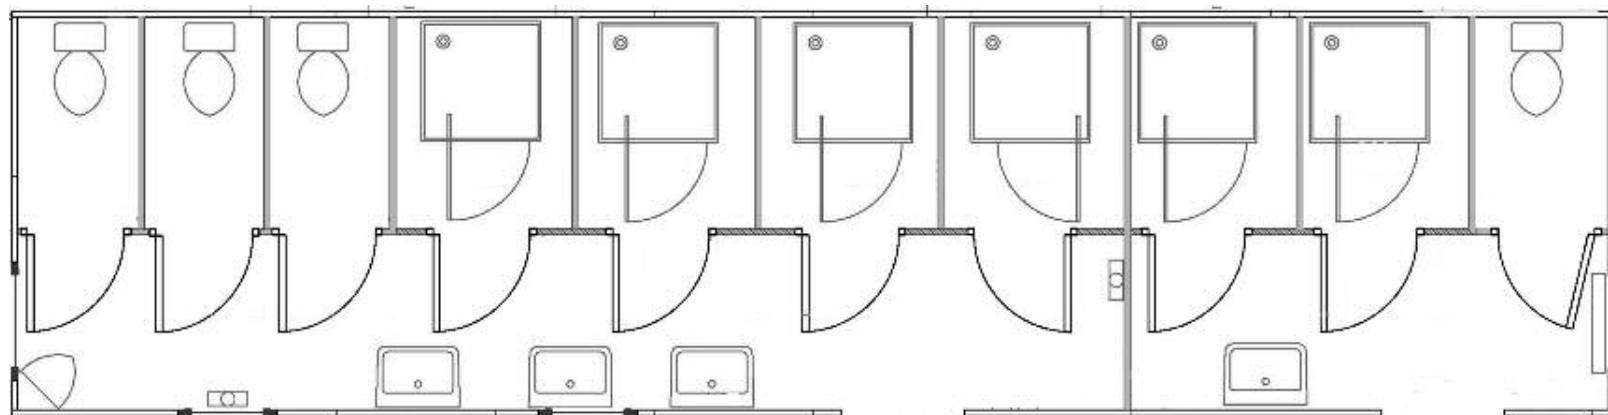

SL122 Solus sanitaire

Portakabin

Quality - this time - next time - every time

Pour toute information,
contactez dès à présent votre
agence locale au

+352 621 48 66 87