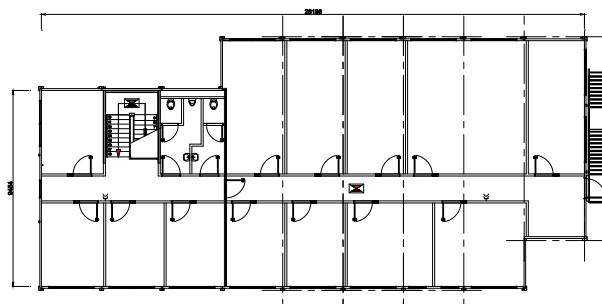

16 x UB092, 10 x UB122

Portakabin[®]

Quality - this time - next time - every time

Pour toute information,
contactez dès à présent
votre agence locale au :

+352 621 48 66 87