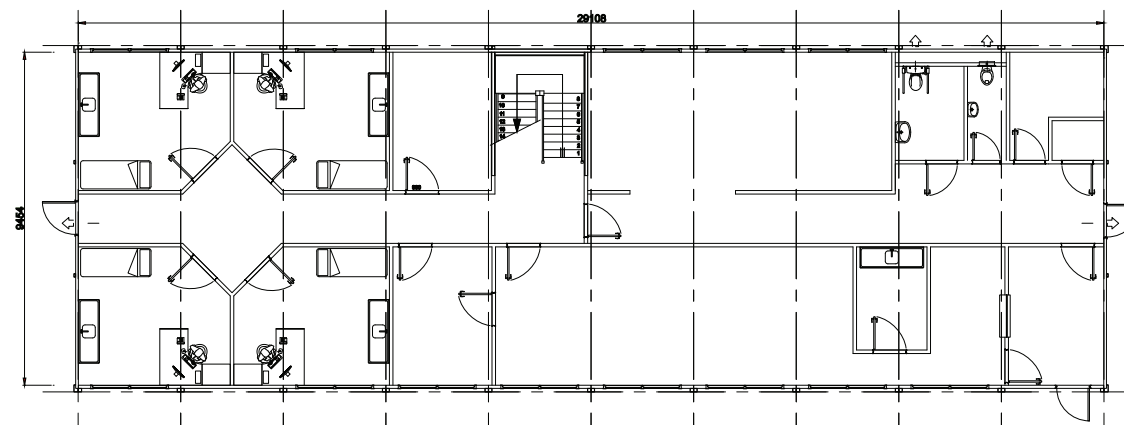

6 x UB092, 10 x UB092

Portakabin[®]

Quality - this time - next time - every time

Pour toute information,
contactez dès à présent
votre agence locale au :

+352 621 48 66 87