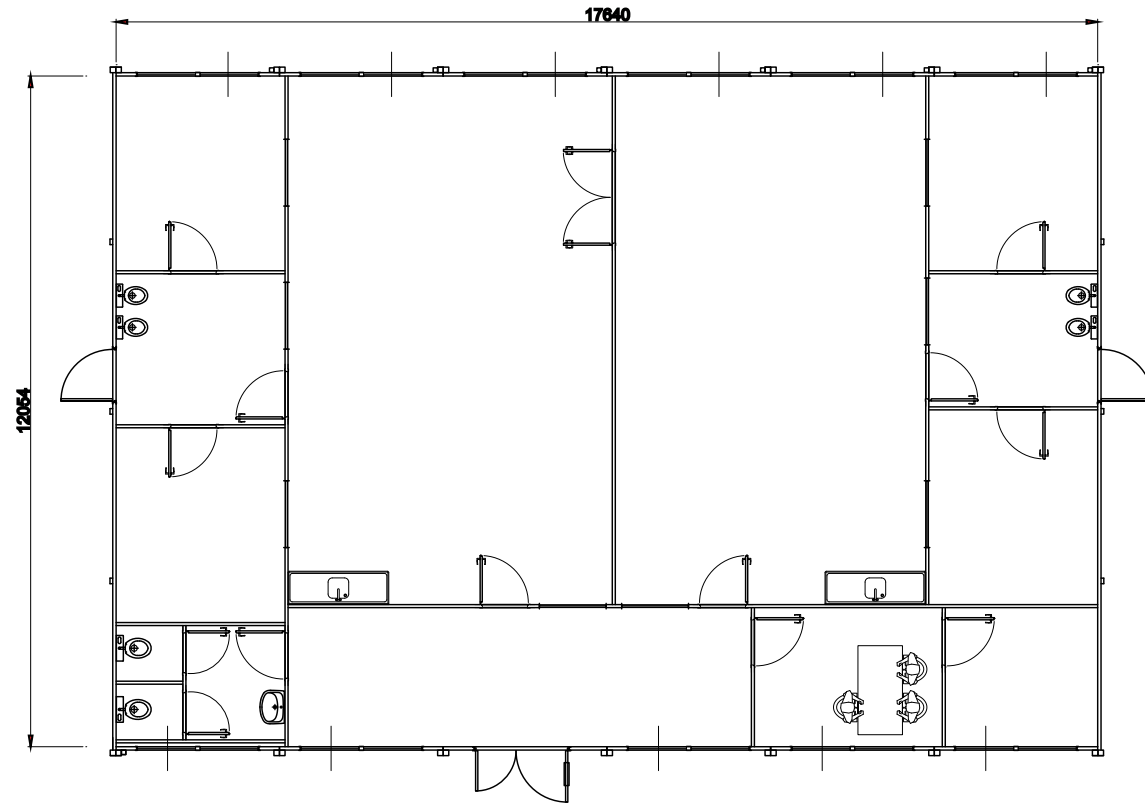

6 x DX402

**Portakabin**<sup>®</sup>

Quality - this time - next time - every time

Pour toute information,  
contactez dès à présent  
votre agence locale au :

**+352 621 48 66 87**