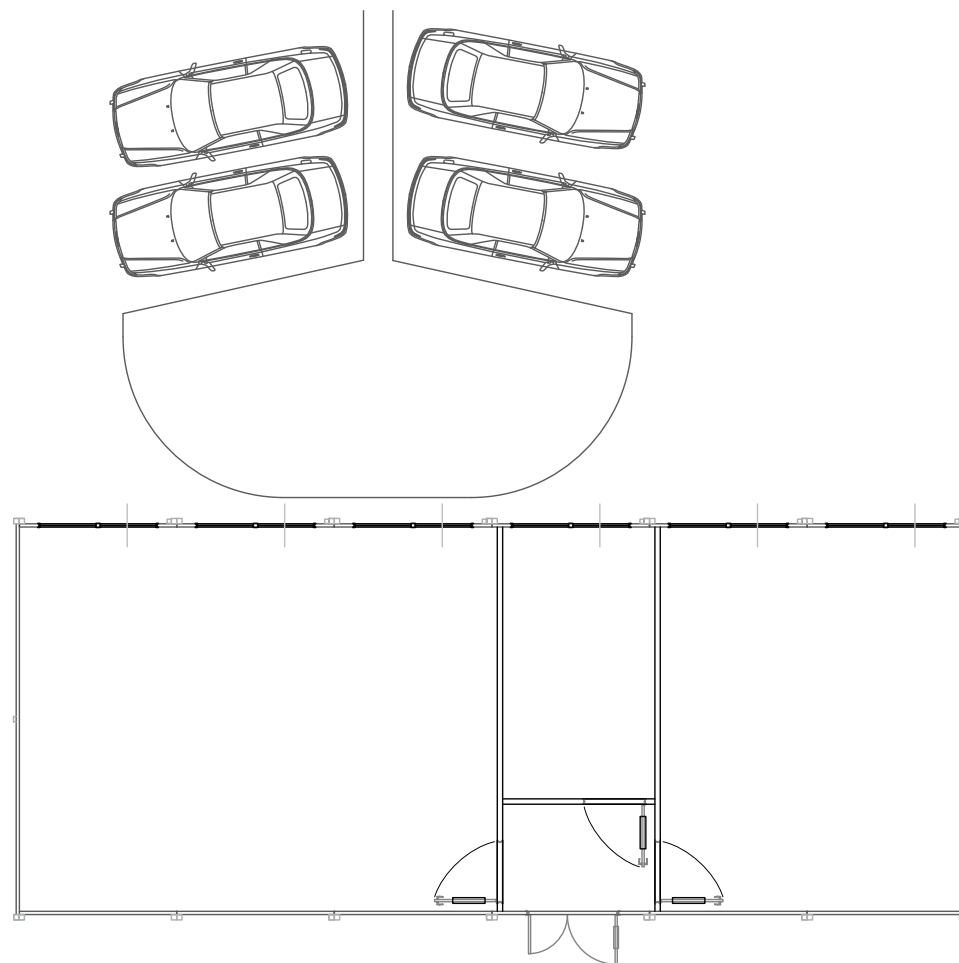

6 x DX242

Portakabin[®]

Quality - this time - next time - every time

Pour toute information,
contactez dès à présent
votre agence locale au :

+352 621 48 66 87