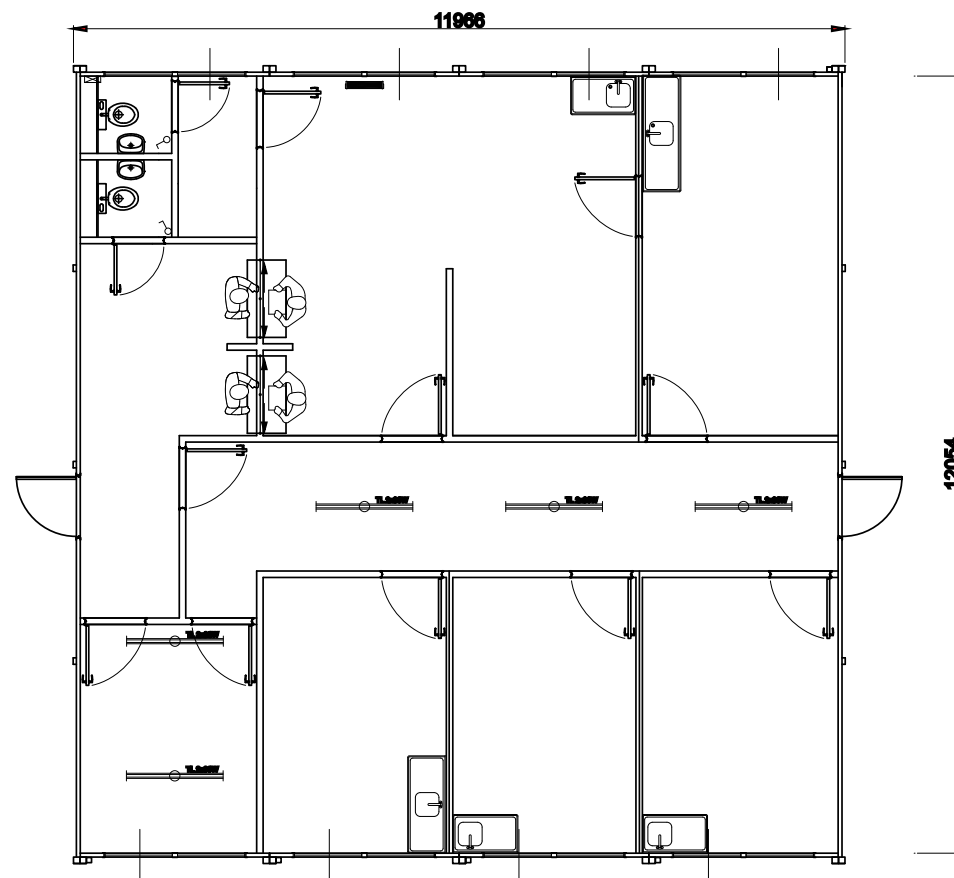

4 x DX402

Portakabin[®]

Quality - this time - next time - every time

Pour toute information,
contactez dès à présent
votre agence locale au :

+352 621 48 66 87