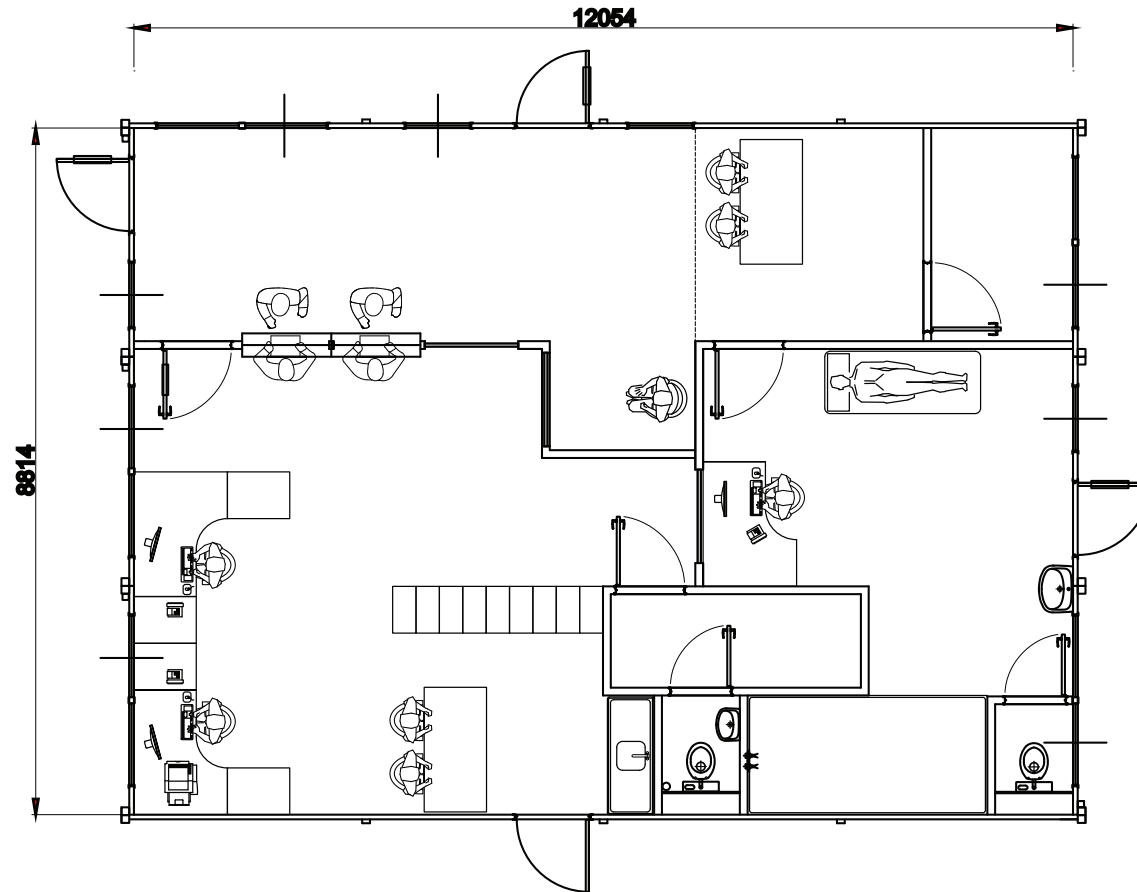

3 x DX402

**Portakabin**<sup>®</sup>

Quality - this time - next time - every time

Pour toute information,  
contactez dès à présent  
votre agence locale au :

**+352 621 48 66 87**